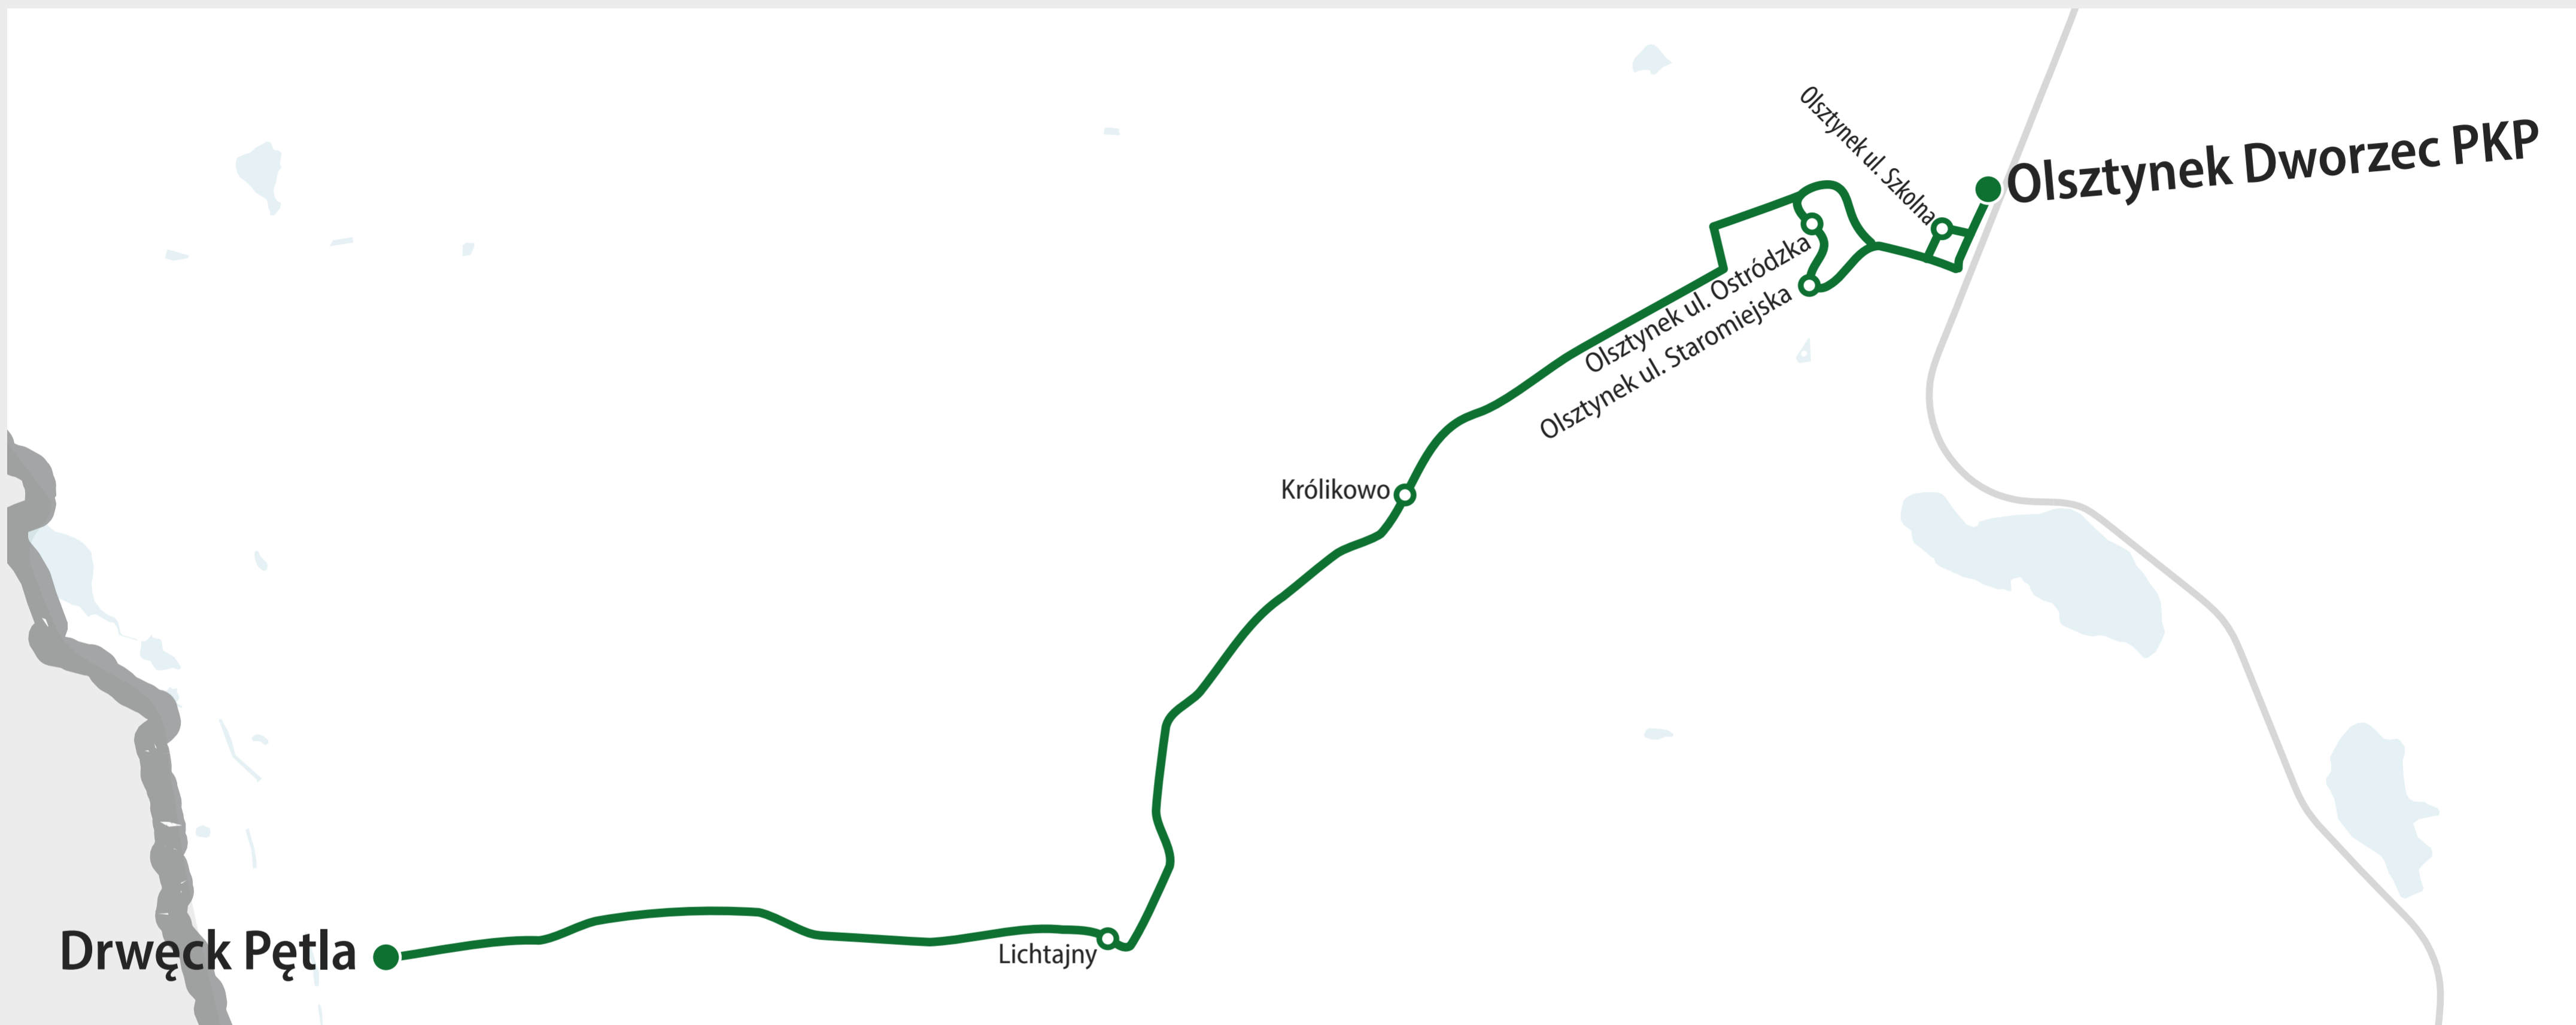

LINIA 577

Legenda

- Przystanek
- Przystanek jednokierunkowy
- Pętla autobusowa
- Podstawowy przebieg linii
- - - Wariantowy przebieg linii

©Gmina Olsztynek
Komunikacja Gminna Olsztynek
Stan na dzień 01.01.2024